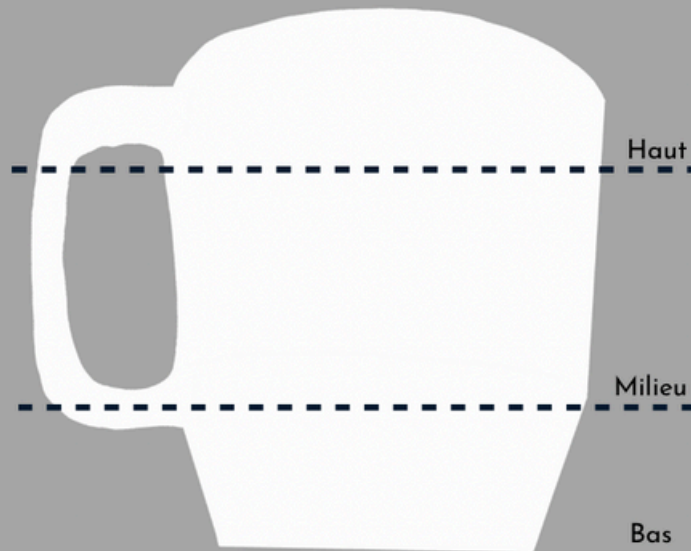

Forme bol

Face

6~7cm

Dos

Haut

Bas

Forme mug

Face A

9~10cm

Face B

Couleur de base

+5€ par dessin

+3€ par dessin

A: police Standard (+2€ par mot)

B: style dessiné à la main (4€ par mot)