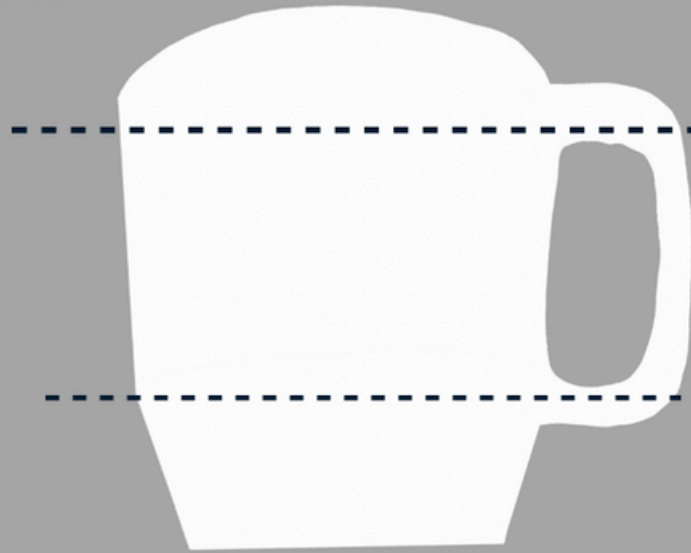

Forme bol

Face

6~7cm

Dos

Haut

Bas

Forme mug

Face A

9~10cm

Face B

Couleur de base

+5€ par dessin

+3€ par dessin

A: police Standard (+2€ par mot)

B: style dessiné à la main (4€ par mot)